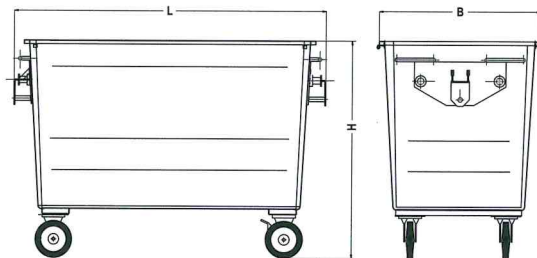

Technische gegevens

GEESINK

Inhoud/liter	Lengte/ mm	Breedte/ mm	Hoogte/ mm
500	1660	720	825
750	1660	730	1140
1000	1660	910	1140
1300	1660	1125	1180
1600	1660	1125	1390

FRONTLOADER

Inhoud/liter	Lengte/ mm	Breedte/ mm	Hoogte/ mm
500	1840	730	825
750	1840	730	1140
1000	1840	910	1140
1300	1840	1125	1180
1600	1840	1125	1390

DIN

Inhoud/liter	Lengte/ mm	Breedte/ mm	Hoogte/ mm
500	1390	690	1060
750	1390	1050	1060
1000	1390	1140	1140
1300	1390	1140	1430
1600	1390	1345	1430

KRONENBURG

Inhoud/liter	Lengte/ mm	Breedte/ mm	Hoogte/ mm
500	1780	730	825
750	1780	730	1140
1000	1780	910	1140
1300	1780	1125	1180
1600	1780	1125	1390

EURODIN

Inhoud/liter	Lengte/ mm	Breedte/ mm	Hoogte/ mm
2500	1150	2140	1575
5000	2470	2140	1575