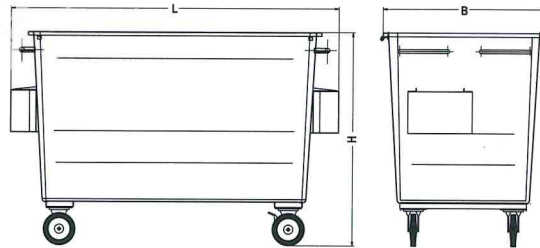

Technische gegevens

GEESINK

Inhoud/liter	Lengte/ mm	Breedte/ mm	Hoogte/ mm
500	1660	720	825
750	1660	730	1140
1000	1660	910	1140
1300	1660	1125	1180
1600	1660	1125	1390

FRONTLOADER

Inhoud/liter	Lengte/ mm	Breedte/ mm	Hoogte/ mm
500	1840	730	825
750	1840	730	1140
1000	1840	910	1140
1300	1840	1125	1180
1600	1840	1125	1390

DIN

Inhoud/liter	Lengte/ mm	Breedte/ mm	Hoogte/ mm
500	1390	690	1060
750	1390	1050	1060
1000	1390	1140	1140
1300	1390	1140	1430
1600	1390	1345	1430

KRONENBURG

Inhoud/liter	Lengte/ mm	Breedte/ mm	Hoogte/ mm
500	1780	730	825
750	1780	730	1140
1000	1780	910	1140
1300	1780	1125	1180
1600	1780	1125	1390

EURODIN

Inhoud/liter	Lengte/ mm	Breedte/ mm	Hoogte/ mm
2500	1150	2140	1575
5000	2470	2140	1575