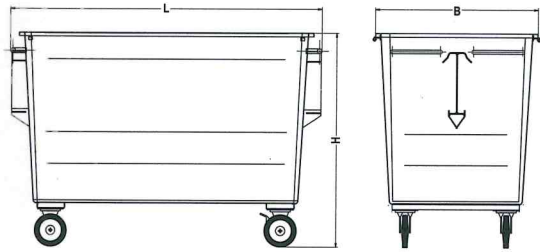

Technische gegevens

GEESINK

Inhoud/liter	Lengte/ mm	Breedte/ mm	Hoogte/ mm
500	1660	720	825
750	1660	730	1140
1000	1660	910	1140
1300	1660	1125	1180
1600	1660	1125	1390

FRONTLOADER

Inhoud/liter	Lengte/ mm	Breedte/ mm	Hoogte/ mm
500	1840	730	825
750	1840	730	1140
1000	1840	910	1140
1300	1840	1125	1180
1600	1840	1125	1390

DIN

Inhoud/liter	Lengte/ mm	Breedte/ mm	Hoogte/ mm
500	1390	690	1060
750	1390	1050	1060
1000	1390	1140	1140
1300	1390	1140	1430
1600	1390	1345	1430

KRONENBURG

Inhoud/liter	Lengte/ mm	Breedte/ mm	Hoogte/ mm
500	1780	730	825
750	1780	730	1140
1000	1780	910	1140
1300	1780	1125	1180
1600	1780	1125	1390

EURODIN

Inhoud/liter	Lengte/ mm	Breedte/ mm	Hoogte/ mm
2500	1150	2140	1575
5000	2470	2140	1575