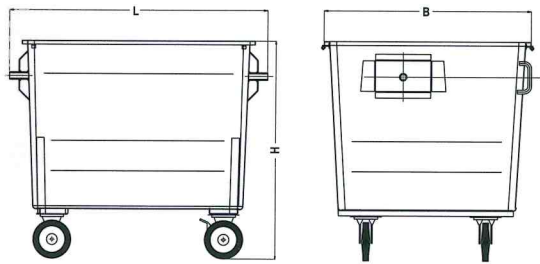

Technische gegevens

GEESINK

Inhoud/liter	Lengte/ mm	Breedte/ mm	Hoogte/ mm
500	1660	720	825
750	1660	730	1140
1000	1660	910	1140
1300	1660	1125	1180
1600	1660	1125	1390

FRONTLOADER

Inhoud/liter	Lengte/ mm	Breedte/ mm	Hoogte/ mm
500	1840	730	825
750	1840	730	1140
1000	1840	910	1140
1300	1840	1125	1180
1600	1840	1125	1390

DIN

Inhoud/liter	Lengte/ mm	Breedte/ mm	Hoogte/ mm
500	1390	690	1060
750	1390	1050	1060
1000	1390	1140	1140
1300	1390	1140	1430
1600	1390	1345	1430

KRONENBURG

Inhoud/liter	Lengte/ mm	Breedte/ mm	Hoogte/ mm
500	1780	730	825
750	1780	730	1140
1000	1780	910	1140
1300	1780	1125	1180
1600	1780	1125	1390

EURODIN

Inhoud/liter	Lengte/ mm	Breedte/ mm	Hoogte/ mm
2500	1150	2140	1575
5000	2470	2140	1575